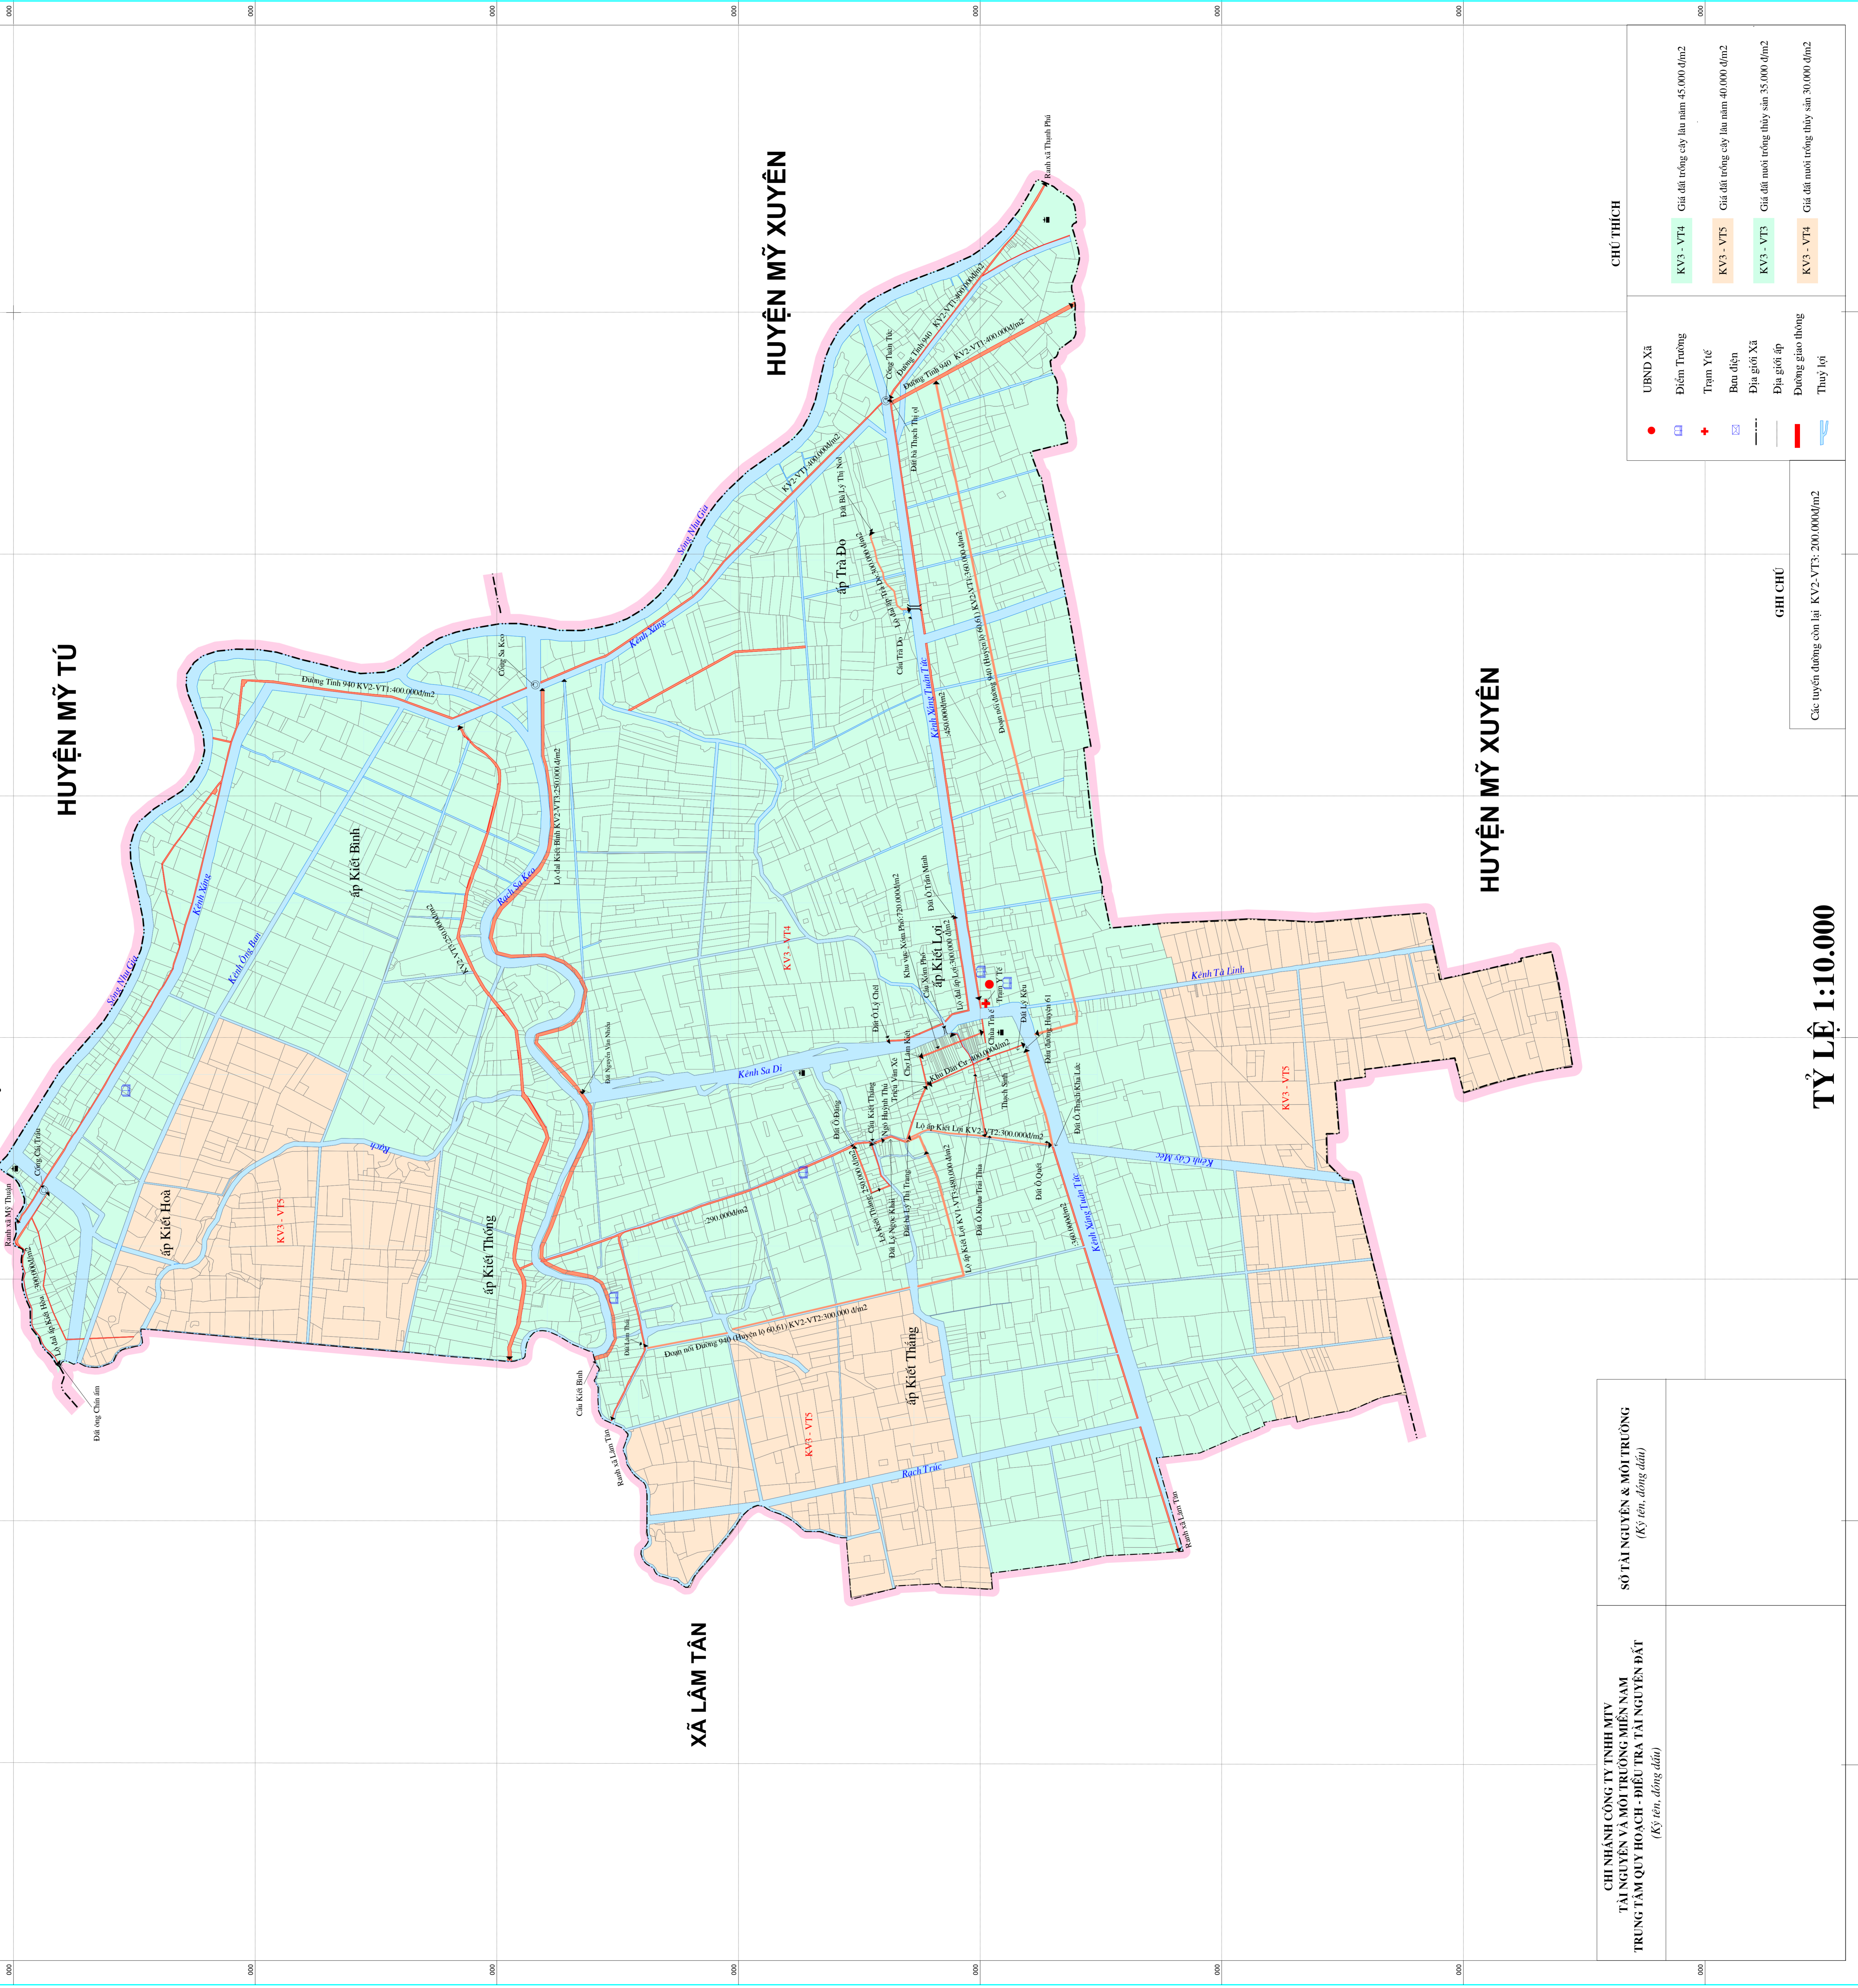

BẢN ĐỒ GIÁ ĐẤT CÂY LÂU NĂM, ĐẤT NUÔI TRỒNG THỦY SẢN VÀ ĐẤT PHI NÔNG NGHIỆP XÃ LÂM KIẾT - HUYỆN THẠNH TRỊ - TỈNH SÓC TRĂNG

GIẢI ĐOẠN 2020 - 2024

CHI NHÁNH CÔNG TY TNHH MTV TÀI NGUYÊN VÀ MÔI TRƯỜNG MIỀN NAM (Ký tên, đóng dấu)	SỞ TÀI NGUYÊN & MÔI TRƯỜNG (Ký tên, đóng dấu)
TRUNG TÂM QUY HOẠCH - ĐIỀU TRỊ TÀI NGUYÊN ĐẤT (Ký tên, đóng dấu)	

CHÚ THÍCH	
UBND Xã	Giá đất trồng cây lâu năm 45.000 đ/m ²
Điểm Trường	Giá đất trồng cây lâu năm 40.000 đ/m ²
Trạm Y tế	Giá đất nuôi trồng thủy sản 35.000 đ/m ²
Bưu điện	Giá đất nuôi trồng thủy sản 30.000 đ/m ²
Địa giới Xã	
Đường giao thông	
Thủy lợi	
GHI CHÚ	
Các tuyến đường còn lại KV2-VT3; 200.000 đ/m ²	

TỶ LỆ 1:10.000